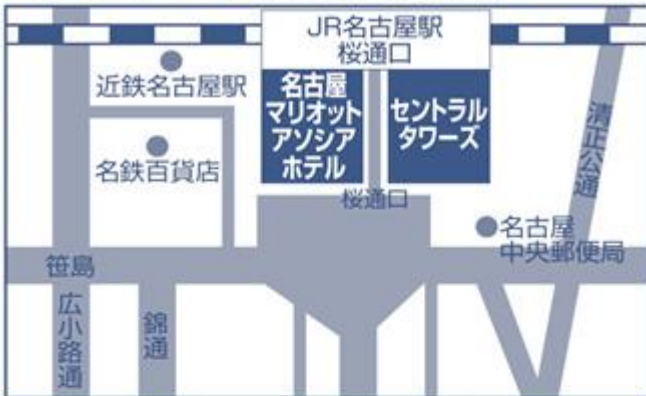

名古屋 11/10(金)

13:00～17:00

- 寮生活・教育・入試相談
- 学校案内・問題集・願書(予定)の配布

マリOTTアソシアホテル 17階

最寄り駅：JR「名古屋駅」直結(桜通口側)

大阪 11/11(土)

13:00～16:30

- 寮生活・教育・入試相談
- 学校案内・問題集・願書(予定)の配布

**ヒルトンプラザ ウェスト・
オフィスタワー 8階**

最寄り駅：地下鉄「西梅田駅」/JR「大阪駅」、
阪急・阪神・地下鉄「梅田駅」

横浜 11/17(金)

13:00～18:00

- 寮生活・教育・入試相談
- 学校案内・問題集・願書(予定)の配布

ホテル横浜ガーデン

最寄り駅：JR「関内」南口より3分、
みなとみらい線「日本大通駅」3番口より5分

東京 11/18(土)

13:00～17:00

- 寮生活・教育・入試相談
- 学校案内・問題集・願書(予定)の配布

**朝日生命大手町ビル5F
フクラシア東京ステーション会議室H**

最寄り駅：JR「東京駅」八重洲北口～日本橋口徒歩1分、
JR「東京駅」地下鉄「大手町駅」地下直結<B6出口>