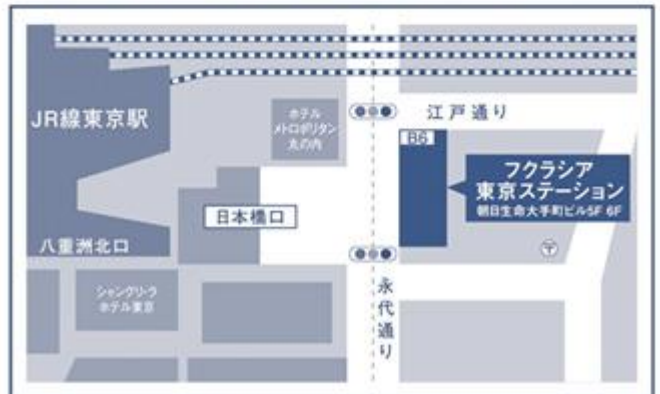

名古屋 11/10(金)

13:00～17:00

- 寮生活・教育・入試相談
- 学校案内・問題集・願書(予定)の配布

マリOTTアソシアホテル 17階

最寄り駅：JR「名古屋駅」直結(桜通口側)

大阪 11/11(土)

13:00～16:30

- 寮生活・教育・入試相談
- 学校案内・問題集・願書(予定)の配布

**ヒルトンプラザ ウェスト・
オフィスタワー 8階**

最寄り駅：地下鉄「西梅田駅」/JR「大阪駅」、
阪急・阪神・地下鉄「梅田駅」

横浜 11/17(金)

13:00～18:00

- 寮生活・教育・入試相談
- 学校案内・問題集・願書(予定)の配布

ホテル横浜ガーデン

最寄り駅：JR「関内」南口より3分、
みなとみらい線「日本大通駅」3番口より5分

東京 11/18(土)

13:00～17:00

- 寮生活・教育・入試相談
- 学校案内・問題集・願書(予定)の配布

**朝日生命大手町ビル5F
フクラシア東京ステーション会議室H**

最寄り駅：JR「東京駅」八重洲北口～日本橋口徒歩1分、
JR「東京駅」地下鉄「大手町駅」地下直結<B6出口>